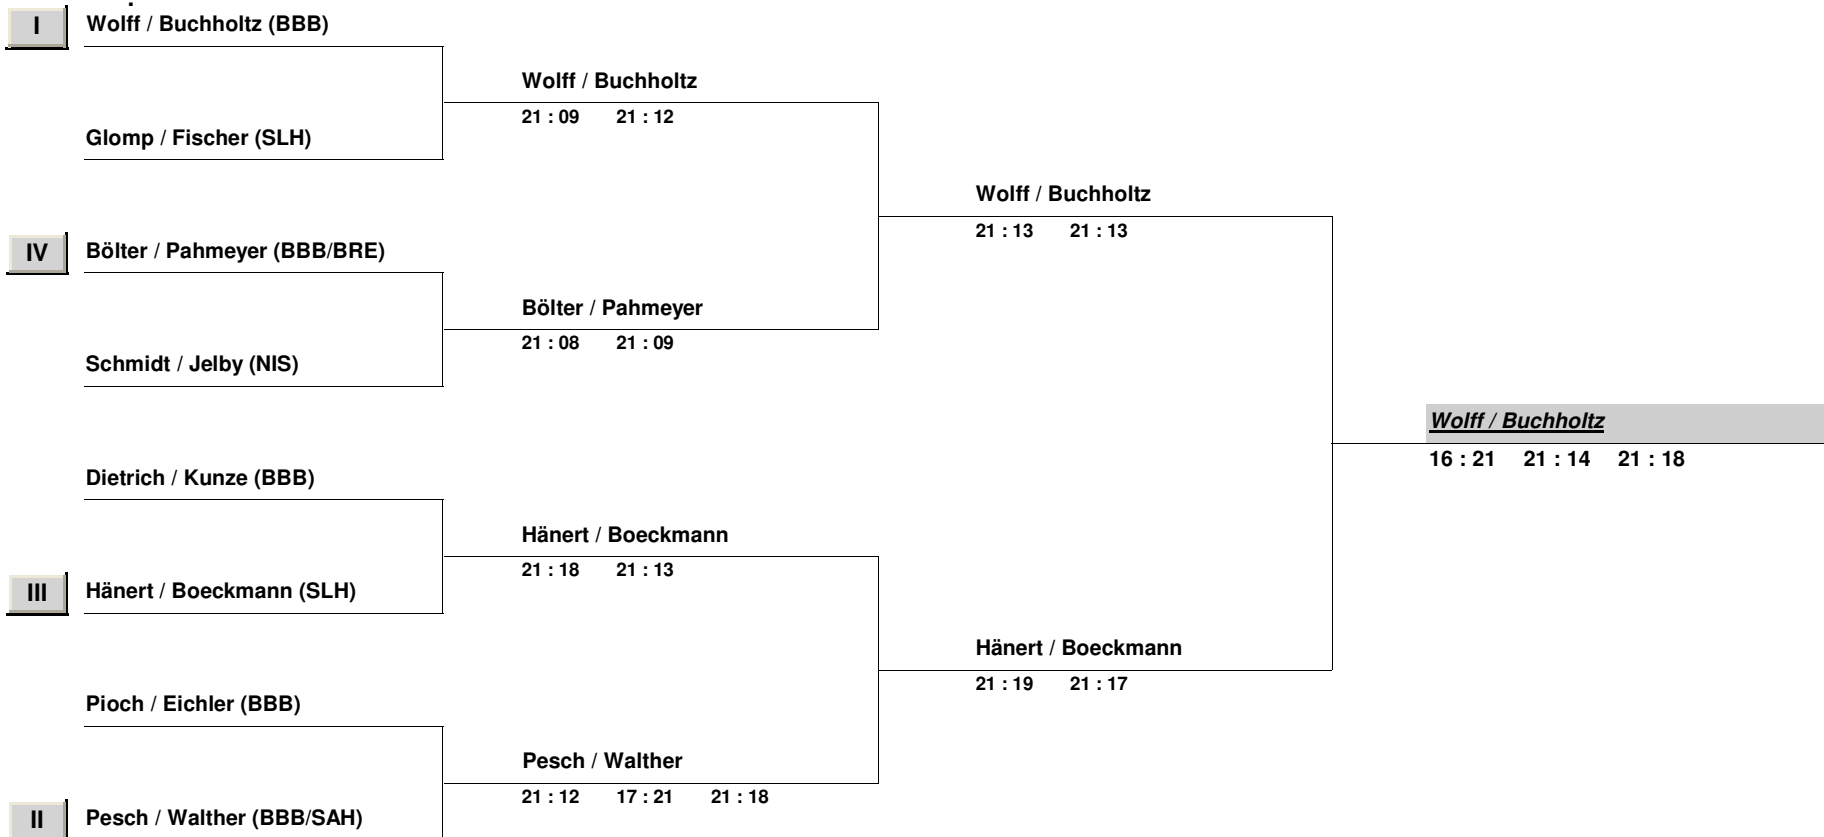

Meitz / Heider

21 : 15 21 : 19

R a s t

II

Huber / Michalowsky, N. (BBB/MVr)

Beginn 12:00

Beginn 12:00

: