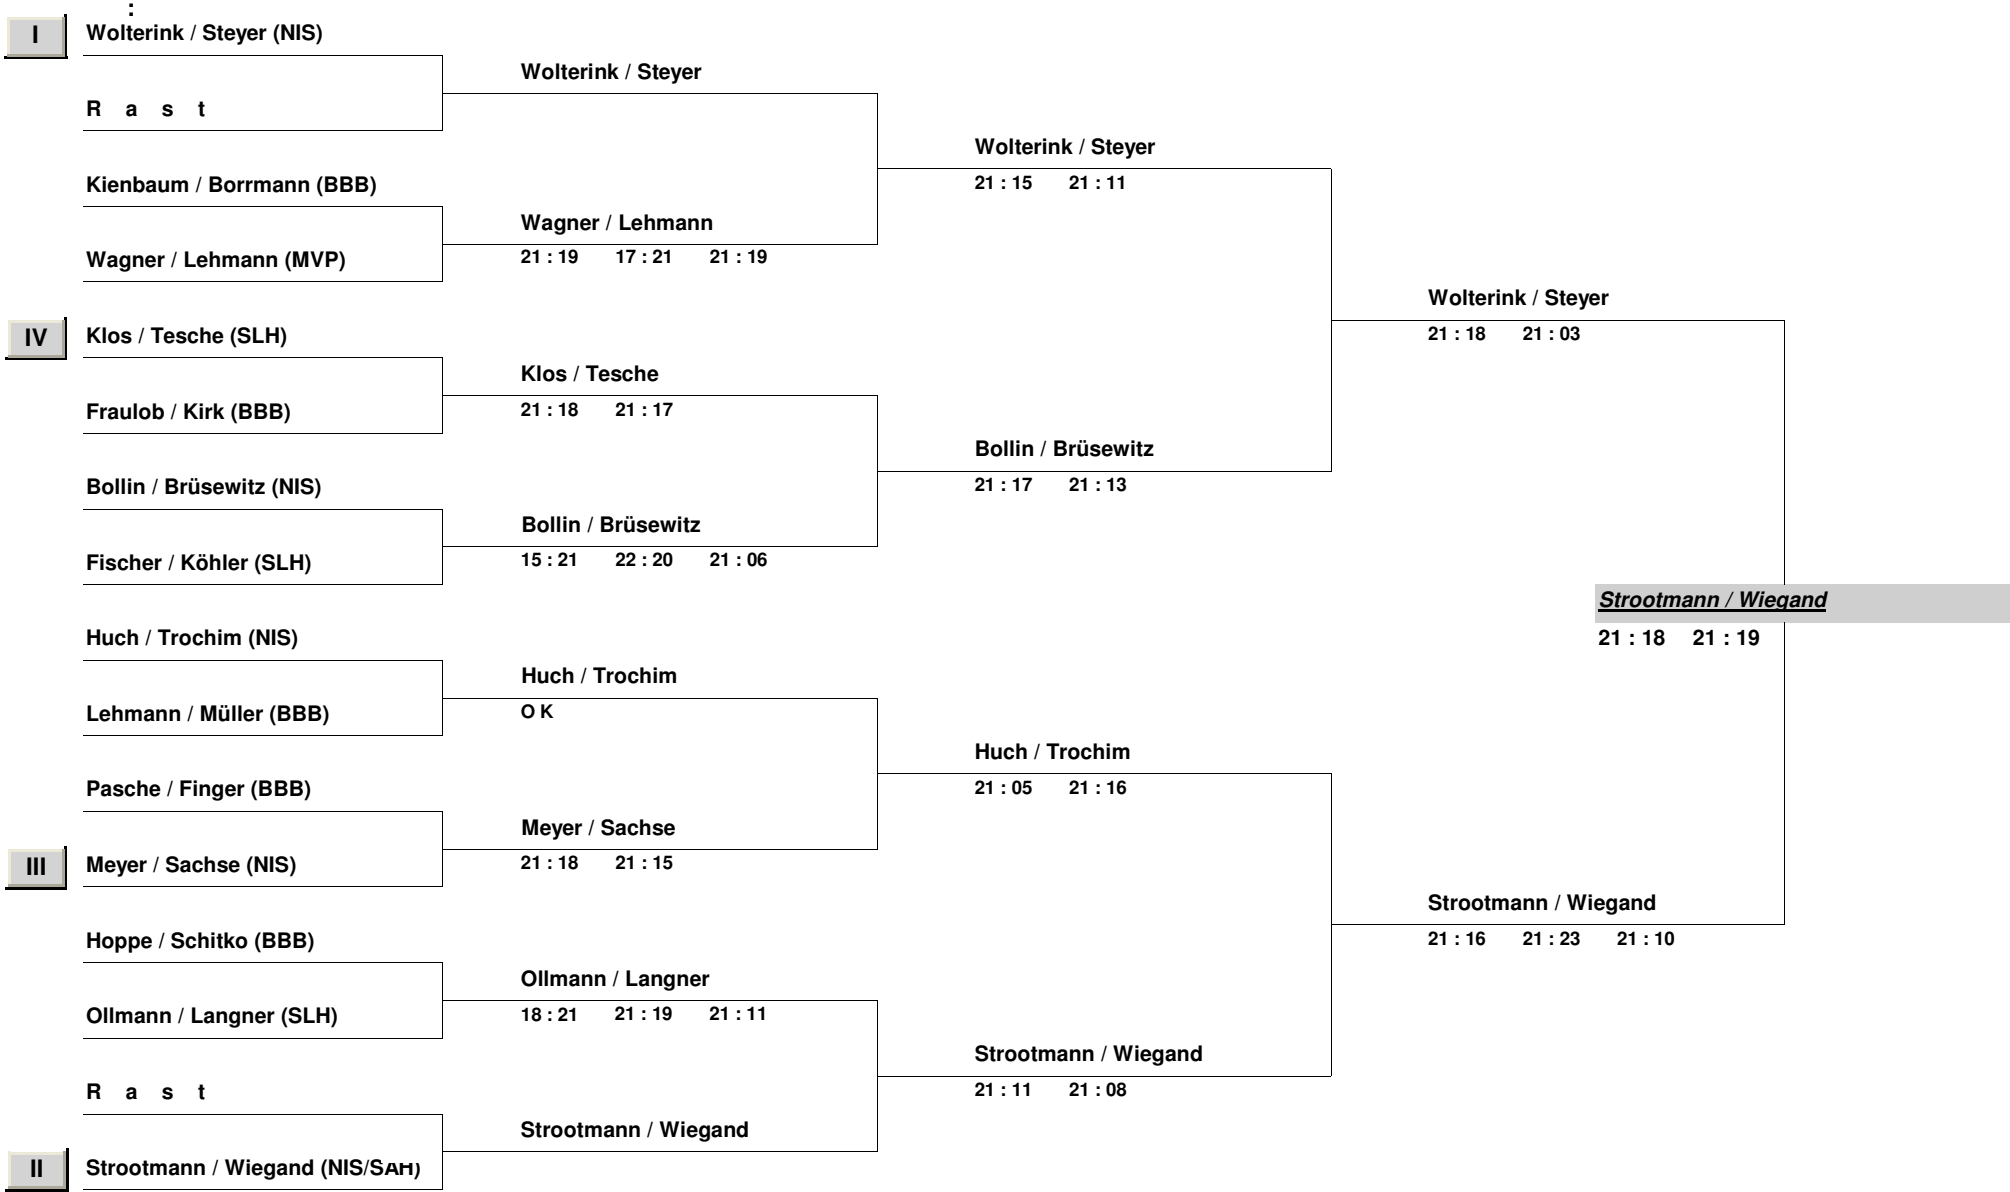

08 : 21 21 : 16 21 : 19

Hoffmann / Schütze (SAH)

Rosenkranz / Biedermann

21 : 07 21 : 12

II Rosenkranz / Biedermann (HAM)

Beginn 10:00

Beginn 10:30

I