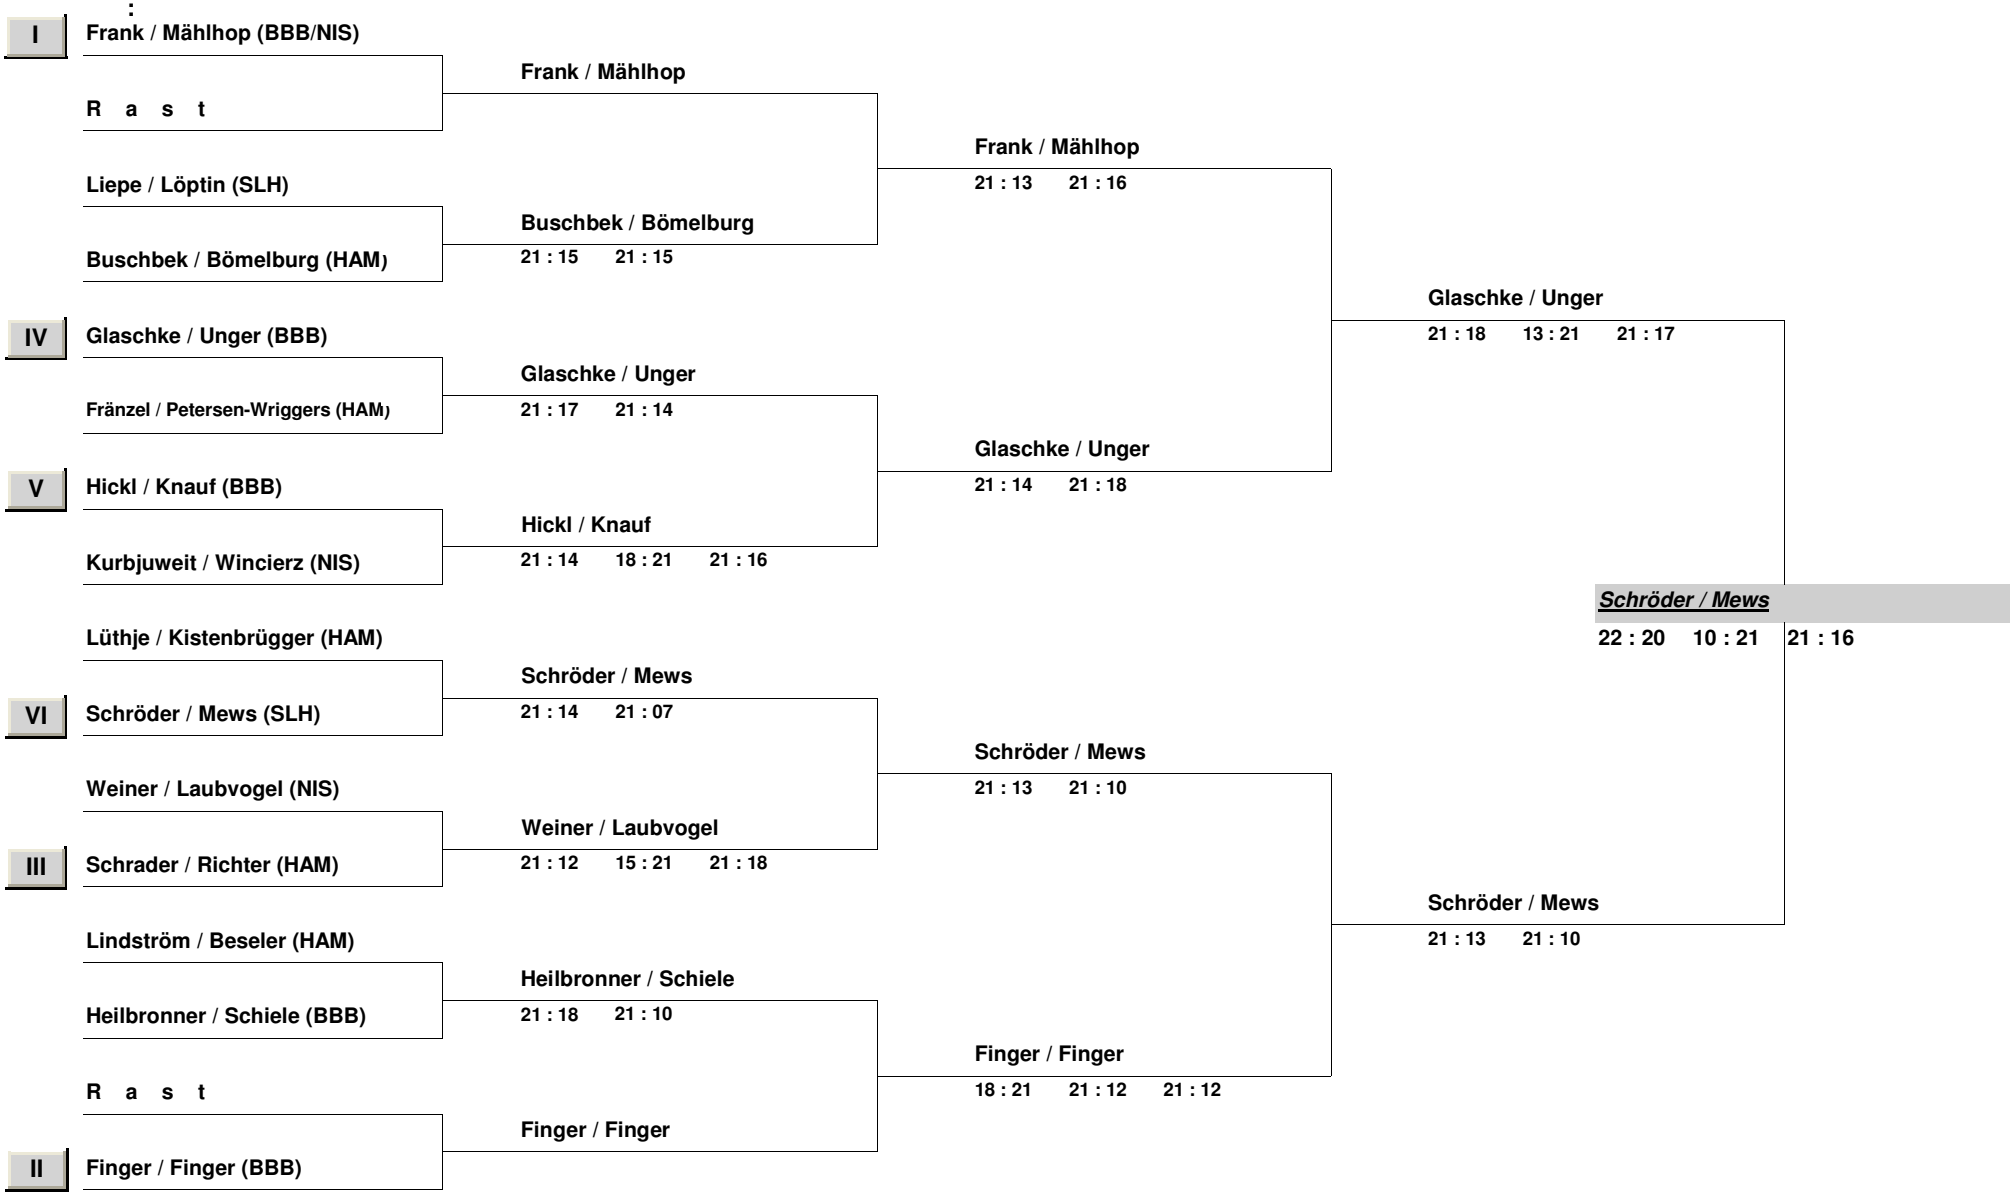

Beginn 14:00